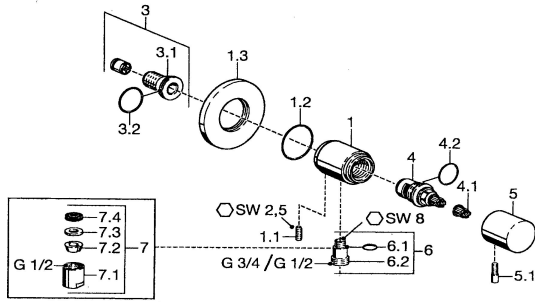

## Ersatzteile

### SP51220102

	Name	Art.-Nr.
1.1	Schraube, M6x9 <span style="background-color: #cccccc;">Ausgelaufen</span>	59911237
1.3	Rosette Chrom <span style="background-color: #cccccc;">Ausgelaufen</span>	59912134
2	Rückschlagventil	59905714
3	Anschlussnippel, G1/2	59911229
3.2	O-Ring, d 25x2.5	59905053
4	Oberteil, G1/2, 180°	59911103
4.1	Adapter Weiss	59910235
5	Absperrgriff Chrom	59912095
5.1	Hebel, L=10 Chrom <span style="background-color: #cccccc;">Ausgelaufen</span>	59912096
6	Verbinder	59906277
6.1	O-Ring, d 11x1.5 <span style="background-color: #cccccc;">Ausgelaufen</span>	59911253