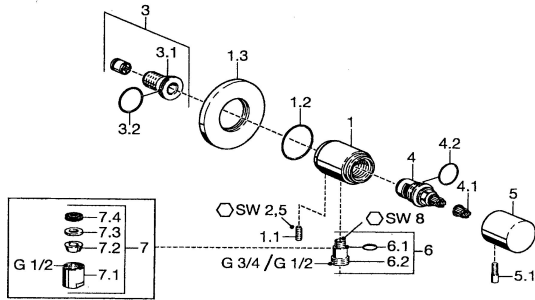

EAN: 4015474035133
static.hansa.com/51220202

Náhradní díly

SP51220102

	Název	Kód
1.1	Šroub, M6x9 Ukončeno	59911237
1.3	Kryt příruby Chrom Ukončeno	59912134
2	Zpětný ventil	59905714
3	Připojovací šroubení, G1/2	59911229
3.2	O-kroužek, d 25x2.5	59905053
4	Vršek, G1/2, 180°	59911103
4.1	Adaptér Bílá	59910235
5	Rukojeť regulátoru průtoku Chrom	59912095
5.1	Páka, L=10 Chrom Ukončeno	59912096
6	Přistoupení	59906277
6.1	O-kroužek, d 11x1.5 Ukončeno	59911253