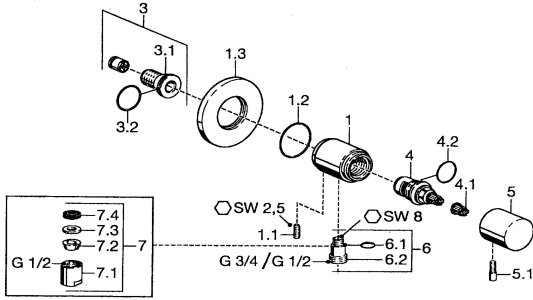

## Reserveonderdelen

### SP51220102

	Naam	Code
1.1	Schroef, M6x9 <b>Stopgezet</b>	59911237
1.3	Afdekplaat Chroom <b>Stopgezet</b>	59912134
2	Terugslagklep	59905714
3	Aansluitnippel, G1/2	59911229
3.2	O-ring, d 25x2.5	59905053
4	Binnenwerk, G1/2, 180°	59911103
4.1	Adapter Wit	59910235
5	Debiethendel Chroom	59912095
5.1	Hendel, L=10 Chroom <b>Stopgezet</b>	59912096
6	Toetreding	59906277
6.1	O-ring, d 11x1.5 <b>Stopgezet</b>	59911253