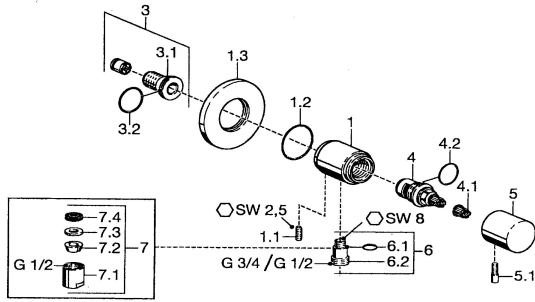

## Parti di ricambio

### SP51220102

	Nome		Nome	Codice
1.1	Screw, M6x9	Fuori produzione		59911237
1.3	Piastra Cromo	Fuori produzione		59912134
2	Valvola antiriflusso			59905714
3	Nipplo di collegamento, G1/2			59911229
3.2	O-ring, d 25x2.5			59905053
4	Vitone , G1/2, 180°			59911103
4.1	Adapter Bianco			59910235
5	Manopola di apertura Cromo			59912095
5.1	Leva, L=10 Cromo	Fuori produzione		59912096
6	Accessione			59906277
6.1	O-ring, d 11x1.5	Fuori produzione		59911253