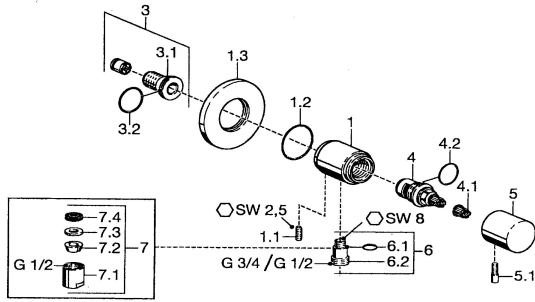

EAN: 4015474023246
static.hansa.com/5122010274

Ersatzteile

SP51220102

	Name	Art.-Nr.
1.1	Schraube, M6x9 Ausgelaufen	59911237
1.3	Rosette Chrom Ausgelaufen	59912134
2	Rückschlagventil	59905714
3	Anschlussnippel, G1/2	59911229
3.2	O-Ring, d 25x2.5	59905053
4	Oberteil, G1/2, 180°	59911103
4.1	Adapter Weiss	59910235
5	Absperrgriff Chrom	59912095
5.1	Hebel, L=10 Chrom Ausgelaufen	59912096
6	Verbinder	59906277
6.1	O-Ring, d 11x1.5 Ausgelaufen	59911253