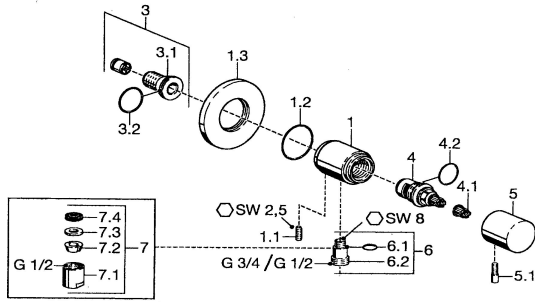

EAN: 4015474023246
static.hansa.com/5122010274

Náhradní díly

SP51220102

	Název	Kód
1.1	Šroub, M6x9 Ukončeno	59911237
1.3	Kryt příruby Chrom Ukončeno	59912134
2	Zpětný ventil	59905714
3	Připojovací šroubení, G1/2	59911229
3.2	O-kroužek, d 25x2.5	59905053
4	Vršek, G1/2, 180°	59911103
4.1	Adaptér Bílá	59910235
5	Rukojeť regulátoru průtoku Chrom	59912095
5.1	Páka, L=10 Chrom Ukončeno	59912096
6	Přistoupení	59906277
6.1	O-kroužek, d 11x1.5 Ukončeno	59911253