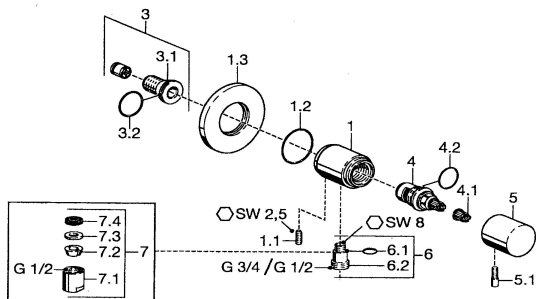

### SP51220102

	Názov	Kód
1.1	Skrutka, M6x9 <b>Ukončené</b>	59911237
1.3	Kryt príruby Chróm <b>Ukončené</b>	59912134
2	Spätný ventil	59905714
3	Pripojovacie šróbenie, G1/2	59911229
3.2	O-kružok, d 25x2.5	59905053
4	Sedlo, G1/2, 180°	59911103
4.1	Adaptér Biela	59910235
5	Rukoväť regulátora prietoku Chróm	59912095
5.1	Ovládacia rukoväť, L=10 Chróm <b>Ukončené</b>	59912096
6	Pristúpenie	59906277
6.1	O-kružok, d 11x1.5 <b>Ukončené</b>	59911253