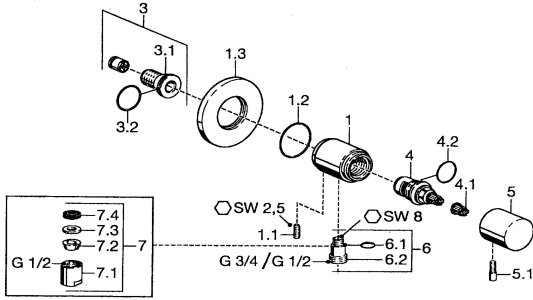

EAN: 4015474023239
static.hansa.com/51220102

Reserveonderdelen

SP51220102

	Naam	Code
1.1	Schroef, M6x9 Stopgezet	59911237
1.3	Afdekplaat Chroom Stopgezet	59912134
2	Terugslagklep	59905714
3	Aansluitnippel, G1/2	59911229
3.2	O-ring, d 25x2.5	59905053
4	Binnenwerk, G1/2, 180°	59911103
4.1	Adapter Wit	59910235
5	Debiethendel Chroom	59912095
5.1	Hendel, L=10 Chroom Stopgezet	59912096
6	Toetreding	59906277
6.1	O-ring, d 11x1.5 Stopgezet	59911253