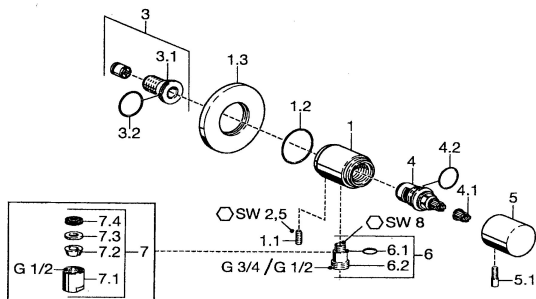

EAN: 4015474023239
static.hansa.com/51220102

Náhradní díly

SP51220102

	Název	Kód
1.1	Šroub, M6x9 Ukončeno	59911237
1.3	Kryt příruby Chrom Ukončeno	59912134
2	Zpětný ventil	59905714
3	Připojovací šroubení, G1/2	59911229
3.2	O-kroužek, d 25x2.5	59905053
4	Vršek, G1/2, 180°	59911103
4.1	Adaptér Bílá	59910235
5	Rukojeť regulátoru průtoku Chrom	59912095
5.1	Páka, L=10 Chrom Ukončeno	59912096
6	Přistoupení	59906277
6.1	O-kroužek, d 11x1.5 Ukončeno	59911253