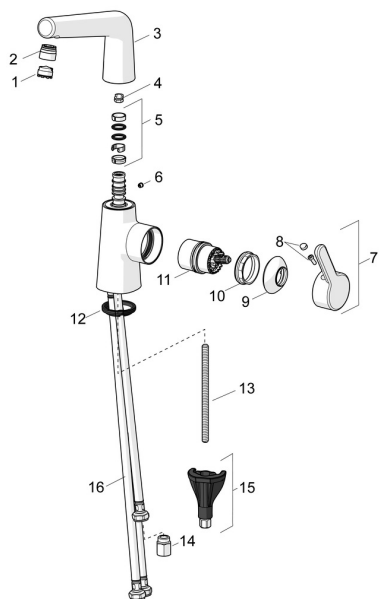

EAN: 4057304007538
static.hansa.com/51211183

Parti di ricambio

SP51211183

	Nome	Codice
01	Aeratore, M18.5x1	59913489
02	Fitting ring for aerator Cromo	59914645
03	Bocca Cromo	1013094V
03	Bocca Cromo Fuori produzione	59914651
04	Vite per bloccaggio bocca, 60° / 0°	59914264
04	Vite per bloccaggio bocca, 120° Fuori produzione	59914429
05	Kit di guarnizione	59914263
06	Spinotto Cromo	59913762
07	Leva Cromo	59914652
08	Tappo	59914573
09	Cappuccio Cromo	59914649
10	Dado di fissaggio, M42x1.5, SW 38	59914128
11	Cartuccia, bassa pressione, 4.0	59914670
12	Rondella	59914591
13	Viti di fissaggio, M8x1, L=130	59914474
14	Limitatore di portata, G3/8 Cromo Fuori produzione	59914666
15	Set di fissaggio	59914475
16	Cannette flessibili, L=550, G3/8-M8x1 LH Fuori produzione	59914680