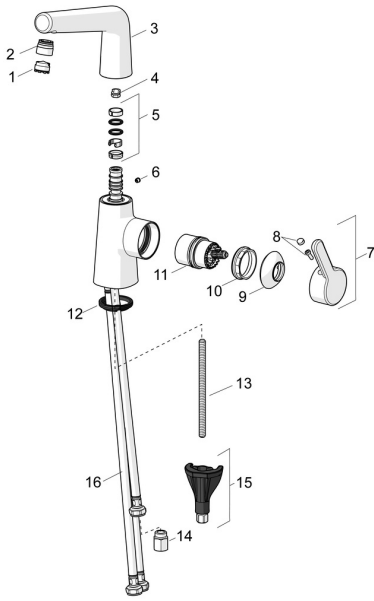

EAN: 4057304007538
static.hansa.com/51211183

Ersatzteile

SP51211183

	Name	Art.-Nr.
01	Luftsprudler, M18.5x1	59913489
02	Montagering für Luftsprudler Chrom	59914645
03	Auslauf Chrom	1013094V
03	Auslauf Chrom Ausgelaufen	59914651
04	Begrenzer für Schwenkauslauf, 60° / 0°	59914264
04	Begrenzer für Schwenkauslauf, 120° Ausgelaufen	59914429
05	Dichtungskit	59914263
06	Blindstopfen Chrom	59913762
07	Hebel Chrom	59914652
08	Dekorkappe	59914573
09	Abdeckkappe Chrom	59914649
10	Spann-Mutter, M42x1.5, SW 38	59914128
11	Kartusche, Niederdruck, 4.0	59914670
12	Bodendichtung	59914591
13	Befestigungsschraube, M8x1, L=130	59914474
14	Durchflussbegrenzer, G3/8 Chrom Ausgelaufen	59914666
15	Befestigungssatz	59914475
16	Anschlußschlauch, L=550, G3/8-M8x1 LH Ausgelaufen	59914680