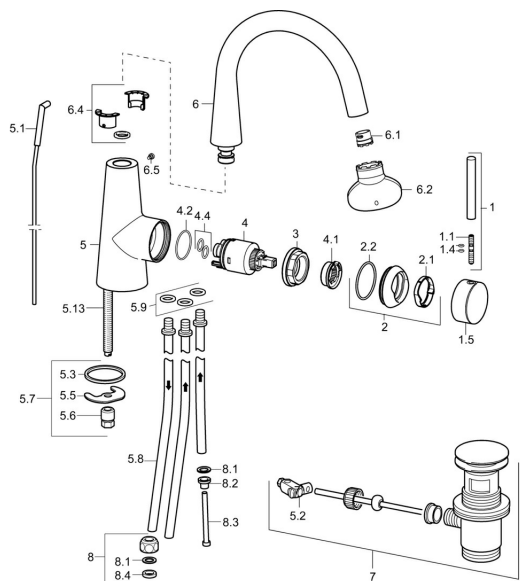

EAN: 4015474184756
static.hansa.com/51211178

Náhradné diely

SP51211173

	Názov	Kód
1	Ovládacia rukoväť, 70 mm	59913331
1.1	Skrutka, M5x35	59913299
1.4	O-kružok, d 3x1.5	59913100
1.5	Klobúk,krytka Čierna Ukončené	59913329
1.5	Klobúk,krytka Biela Ukončené	59913330
1.5	Klobúk,krytka Chróm	59913328
2	Krytka Chróm	59913364
2.1	Trecí krúžok	59913363
2.2	O-kružok, d 38x2	59913212
3	Skrutka, M42x1, SW34	59913365
4	Kartuš, 3.5 Eco	59912324
4	Kartuš, 3.5 Classic	59913075
4.1	Temperature adjustment limiter	59912325
4.2	O-kružok, d 28.24x2.62 Ukončené	59912590
4.4	O-kružok, d 10.10x1.60 Ukončené	59905072
5.1	Tiahlo s guľovým čapom Chróm	59913362
5.2	Spojovací diel tiahla	59904624
5.3	O-kružok, d 36.09x d 3.53	59913396
5.5		59904765
5.6	Skrutka, M8x1, SW13	59904766
5.7	Upevňovací set	59910749
5.8	Potrubie, M8x1, L=560	59912806
5.9	O-kružok, 6x1.4	59913266
5.13	Upevňovacia skrutka, M8x1, L=140	59912474
6	Výtokové rameno Chróm Ukončené	59913437
6.1	Aerator, M18.5x1	59913489
6.1	Aerator, M16.5x1 (-2011) Ukončené	59913438
6.2	Kľúč k aerátoru, M16.5x1	59913242
6.2	Kľúč k aerátoru, M18.5	59913367
6.4	Tesnenie sada	59911884
6.5	Skrutka, M4x7	59902075
7	Vypúšťací ventil umývadla Chróm	59911441
8	Montáž matice	59904969
8.1	Tesnenie sada, 14.9x8.5x1	59902352
8.2	Tesnenie sada, 10x8	59902272
8.3	Pripájacie hadičky	59902151
8.4	Tesnenie, 15x8x4 Ukončené	59902270
N.I.	Kľúč, SW30/34	59912108