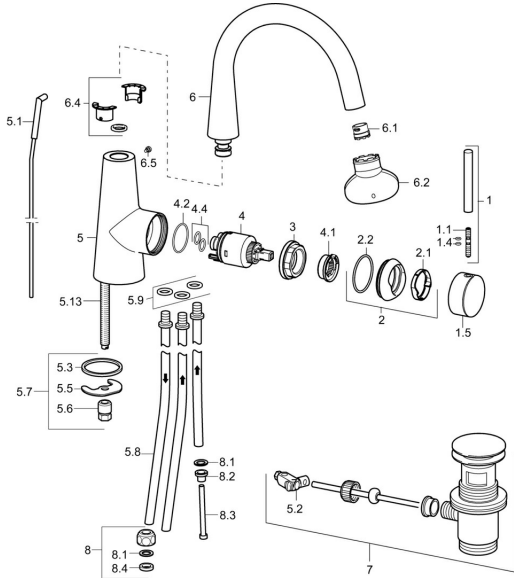

EAN: 4015474184756
static.hansa.com/51211178

Reserveonderdelen

SP51211173

	Naam	Code
1	Hendel, 70 mm	59913331
1.1	Schroef, M5x35	59913299
1.4	O-ring, d 3x1.5	59913100
1.5	Kap Zwart Stopgezet	59913329
1.5	Kap Wit Stopgezet	59913330
1.5	Kap Chroom	59913328
2	Kap Chroom	59913364
2.1	Glijring wit	59913363
2.2	O-ring, d 38x2	59913212
3	Schroef, M4x21, SW34	59913365
4	Binnenwerk, 3,5 Eco	59912324
4	Binnenwerk, 3,5 Classic	59913075
4.1	Temperature adjustment limiter	59912325
4.2	O-ring, d 28.24x2.62 Stopgezet	59912590
4.4	O-ring, d 10.10x1.60 Stopgezet	59905072
5.1	Kogelstang Chroom	59913362
5.2	Gewichtstuk	59904624
5.3	O-ring, d 36.09x d 3.53	59913396
5.5	Fixing plate	59904765
5.6	Schroef, M8x1, SW13	59904766
5.7	Bevestigingsset	59910749
5.8	Pijp, M8x1, L=560	59912806
5.9	O-ring, 6x1.4	59913266
5.13	Bevestigingsschroeven, M8x1, L=140	59912474
6	Uitloop Chroom Stopgezet	59913437
6.1	Mousseur, M18.5x1	59913489
6.1	Mousseur, M16.5x1 (-2011) Stopgezet	59913438
6.2	Schuimstralersleutel, M16.5x1	59913242
6.2	Schuimstralersleutel, M18.5	59913367
6.4	Dichting	59911884
6.5	Schroef, M4x7	59902075
7	Wastegarnituur Chroom	59911441
8	Montage moer	59904969
8.1	Dichting, 14.9x8.5x1	59902352
8.2	Dichting, 10x8	59902272
8.3	Slangen	59902151
8.4	Dichting, 15x8x4 Stopgezet	59902270
N.I.	Sleutel, SW30/34	59912108