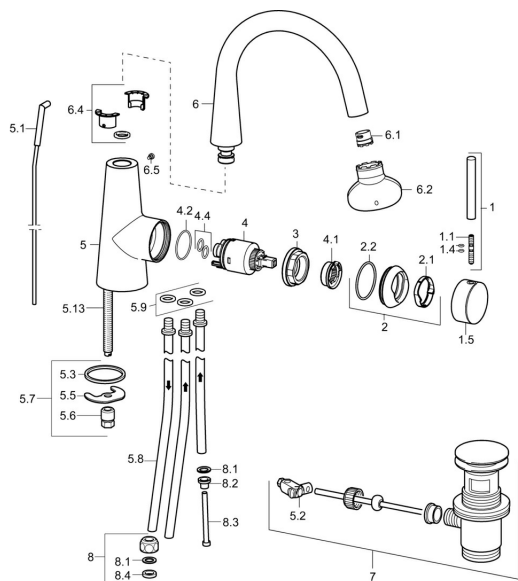

EAN: 4015474184756
static.hansa.com/51211178

Pièces de rechange

SP51211173

	Nom	Code
1	Levier, 70 mm	59913331
1.1	Vis, M5x35	59913299
1.4	Joint, d 3x1.5	59913100
1.5	Capuchon Noir Arrêté	59913329
1.5	Capuchon Blanc Arrêté	59913330
1.5	Capuchon Chrome	59913328
2	Chape Chrome	59913364
2.1	Bague glissante	59913363
2.2	Joint, d 38x2	59913212
3	Vis, M42x1, SW34	59913365
4	Cartouche, 3.5 Eco	59912324
4	Cartouche, 3.5 Classic	59913075
4.1	Temperature adjustment limiter	59912325
4.2	Joint, d 28.24x2.62 Arrêté	59912590
4.4	Joint, d 10.10x1.60 Arrêté	59905072
5.1	Tringle pour vidage Chrome	59913362
5.2	Joint	59904624
5.3	Joint, d 36.09x d 3.53	59913396
5.5	Fixing plate	59904765
5.6	Vis, M8x1, SW13	59904766
5.7	Ensemble de fixation	59910749
5.8	Tuyau, M8x1, L=560	59912806
5.9	Joint, 6x1.4	59913266
5.13	Vis, M8x1, L=140	59912474
6	Bec Chrome Arrêté	59913437
6.1	Aérateur, M18.5x1	59913489
6.1	Aérateur, M16.5x1 (-2011) Arrêté	59913438
6.2	Clé pour aérateur, M16.5x1	59913242
6.2	Clé pour aérateur, M18.5	59913367
6.4	Set de fixation pour bec	59911884
6.5	Vis, M4x7	59902075
7	Vidage Chrome	59911441
8	Écrou du raccord	59904969
8.1	Set de fixation pour bec, 14.9x8.5x1	59902352
8.2	Set de fixation pour bec, 10x8	59902272
8.3	Tuyau	59902151
8.4	Joint, 15x8x4 Arrêté	59902270
N.I.	Clef, SW30/34	59912108