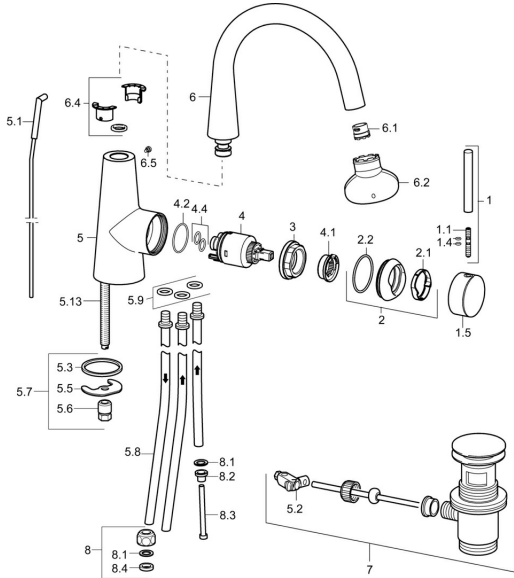

EAN: 4015474184756
static.hansa.com/51211178

Ersatzteile

SP51211173

	Name	Art.-Nr.
1	Hebel, 70 mm	59913331
1.1	Schraube, M5x35	59913299
1.4	O-Ring, d 3x1.5	59913100
1.5	Abdeckkappe Schwarz Ausgelaufen	59913329
1.5	Abdeckkappe Weiss Ausgelaufen	59913330
1.5	Abdeckkappe Chrom	59913328
2	Abdeckkappe Chrom	59913364
2.1	Gleitring	59913363
2.2	O-Ring, d 38x2	59913212
3	Schraube, M42x1, SW34	59913365
4	Kartusche, 3.5 Eco	59912324
4	Kartusche, 3.5 Classic	59913075
4.1	Temperatur-Anschlagring	59912325
4.2	O-Ring, d 28.24x2.62 Ausgelaufen	59912590
4.4	O-Ring, d 10.10x1.60 Ausgelaufen	59905072
5.1	Kugelstange Chrom	59913362
5.2	Gelenkstück	59904624
5.3	O-Ring, d 36.09x d 3.53	59913396
5.5	Befestigungsplatte	59904765
5.6	Schraube, M8x1, SW13	59904766
5.7	Befestigungsatz	59910749
5.8	Rohr, M8x1, L=560	59912806
5.9	O-Ring, 6x1.4	59913266
5.13	Befestigungsschraube, M8x1, L=140	59912474
6	Auslauf Chrom Ausgelaufen	59913437
6.1	Luftsprudler, M18.5x1	59913489
6.1	Luftsprudler, M16.5x1 (-2011) Ausgelaufen	59913438
6.2	Schlüssel für Luftsprudler, M16.5x1	59913242
6.2	Schlüssel für Luftsprudler, M18.5	59913367
6.4	Dichtungskit	59911884
6.5	Schraube, M4x7	59902075
7	Ablaufgarnitur Chrom	59911441
8	Überwurfmutter	59904969
8.1	Dichtungskit, 14.9x8.5x1	59902352
8.2	Dichtungskit, 10x8	59902272
8.3	Schlauch	59902151
8.4	Dichtung, 15x8x4 Ausgelaufen	59902270
N.I.	Schlüssel, SW30/34	59912108