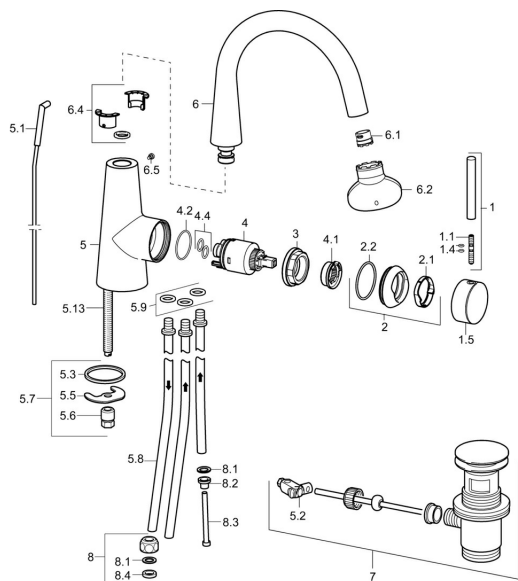

EAN: 4015474184756
static.hansa.com/51211178
Náhradní díly

SP51211173

	Název	Kód
1	Páka, 70 mm	59913331
1.1	Šroub, M5x35	59913299
1.4	O-kroužek, d 3x1.5	59913100
1.5	Víko Černá Ukončeno	59913329
1.5	Víko Bílá Ukončeno	59913330
1.5	Víko Chrom	59913328
2	Krytka Chrom	59913364
2.1	Kroužek	59913363
2.2	O-kroužek, d 38x2	59913212
3	Šroub, M42x1, SW34	59913365
4	Kartuše, 3.5 Eco	59912324
4	Kartuše, 3.5 Classic	59913075
4.1	Temperature adjustment limiter	59912325
4.2	O-kroužek, d 28.24x2.62 Ukončeno	59912590
4.4	O-kroužek, d 10.10x1.60 Ukončeno	59905072
5.1	Táhl s kulovým čepem Chrom	59913362
5.2	Spojovací díl táhel	59904624
5.3	O-kroužek, d 36.09x d 3.53	59913396
5.5	Upeňovací deska	59904765
5.6	Šroub, M8x1, SW13	59904766
5.7	Upeňovací set	59910749
5.8	Roura, M8x1, L=560	59912806
5.9	O-kroužek, 6x1.4	59913266
5.13	Upeňovací šroub, M8x1, L=140	59912474
6	Výtokové rameno Chrom Ukončeno	59913437
6.1	Aerator, M18.5x1	59913489
6.1	Aerator, M16.5x1 (-2011) Ukončeno	59913438
6.2	Klíč k aerátoru, M16.5x1	59913242
6.2	Klíč k aerátoru, M18.5	59913367
6.4	Těsnící sada	59911884
6.5	Šroub, M4x7	59902075
7	Vypouštěcí ventil Chrom	59911441
8	Montáž matice	59904969
8.1	Těsnící sada, 14.9x8.5x1	59902352
8.2	Těsnící sada, 10x8	59902272
8.3	Hadice	59902151
8.4	Těsnění, 15x8x4 Ukončeno	59902270
N.I.	Klíč, SW30/34	59912108