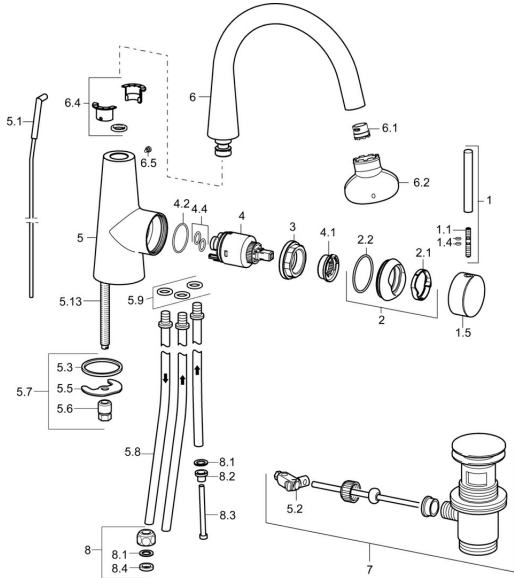

EAN: 4015474181175
static.hansa.com/51211177

Reserveonderdelen

SP51211173

	Naam	Code
1	Hendel, 70 mm	59913331
1.1	Schroef, M5x35	59913299
1.4	O-ring, d 3x1.5	59913100
1.5	Kap Zwart Stopgezet	59913329
1.5	Kap Wit Stopgezet	59913330
1.5	Kap Chroom	59913328
2	Kap Chroom	59913364
2.1	Glijring wit	59913363
2.2	O-ring, d 38x2	59913212
3	Schroef, M4x21, SW34	59913365
4	Binnenwerk, 3,5 Eco	59912324
4	Binnenwerk, 3,5 Classic	59913075
4.1	Temperature adjustment limiter	59912325
4.2	O-ring, d 28.24x2.62 Stopgezet	59912590
4.4	O-ring, d 10.10x1.60 Stopgezet	59905072
5.1	Kogelstang Chroom	59913362
5.2	Gewichtstuk	59904624
5.3	O-ring, d 36.09x d 3.53	59913396
5.5	Fixing plate	59904765
5.6	Schroef, M8x1, SW13	59904766
5.7	Bevestigingsset	59910749
5.8	Pijp, M8x1, L=560	59912806
5.9	O-ring, 6x1.4	59913266
5.13	Bevestigingsschroeven, M8x1, L=140	59912474
6	Uitloop Chroom Stopgezet	59913437
6.1	Mousseur, M18.5x1	59913489
6.1	Mousseur, M16.5x1 (-2011) Stopgezet	59913438
6.2	Schuimstralersleutel, M16.5x1	59913242
6.2	Schuimstralersleutel, M18.5	59913367
6.4	Dichting	59911884
6.5	Schroef, M4x7	59902075
7	Wastegarnituur Chroom	59911441
8	Montage moer	59904969
8.1	Dichting, 14.9x8.5x1	59902352
8.2	Dichting, 10x8	59902272
8.3	Slangen	59902151
8.4	Dichting, 15x8x4 Stopgezet	59902270
N.I.	Sleutel, SW30/34	59912108