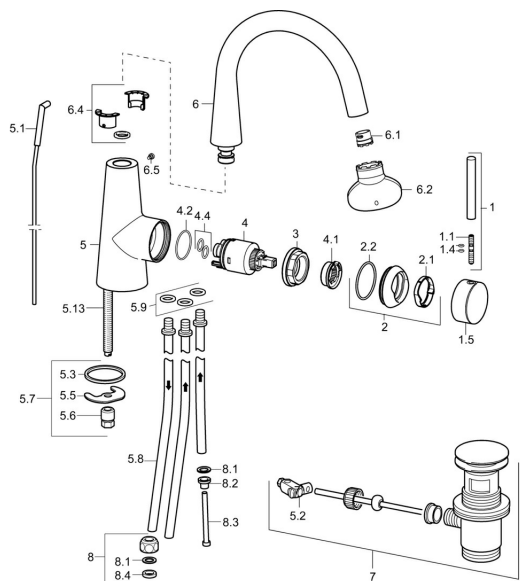

EAN: 4015474181175
static.hansa.com/51211177

Pièces de rechange

SP51211173

	Nom	Code
1	Levier, 70 mm	59913331
1.1	Vis, M5x35	59913299
1.4	Joint, d 3x1.5	59913100
1.5	Capuchon Noir Arrêté	59913329
1.5	Capuchon Blanc Arrêté	59913330
1.5	Capuchon Chrome	59913328
2	Chape Chrome	59913364
2.1	Bague glissante	59913363
2.2	Joint, d 38x2	59913212
3	Vis, M4x1, SW34	59913365
4	Cartouche, 3.5 Eco	59912324
4	Cartouche, 3.5 Classic	59913075
4.1	Temperature adjustment limiter	59912325
4.2	Joint, d 28.24x2.62 Arrêté	59912590
4.4	Joint, d 10.10x1.60 Arrêté	59905072
5.1	Tringle pour vidage Chrome	59913362
5.2	Joint	59904624
5.3	Joint, d 36.09x d 3.53	59913396
5.5	Fixing plate	59904765
5.6	Vis, M8x1, SW13	59904766
5.7	Ensemble de fixation	59910749
5.8	Tuyau, M8x1, L=560	59912806
5.9	Joint, 6x1.4	59913266
5.13	Vis, M8x1, L=140	59912474
6	Bec Chrome Arrêté	59913437
6.1	Aérateur, M18.5x1	59913489
6.1	Aérateur, M16.5x1 (-2011) Arrêté	59913438
6.2	Clé pour aérateur, M16.5x1	59913242
6.2	Clé pour aérateur, M18.5	59913367
6.4	Set de fixation pour bec	59911884
6.5	Vis, M4x7	59902075
7	Vidage Chrome	59911441
8	Écrou du raccord	59904969
8.1	Set de fixation pour bec, 14.9x8.5x1	59902352
8.2	Set de fixation pour bec, 10x8	59902272
8.3	Tuyau	59902151
8.4	Joint, 15x8x4 Arrêté	59902270
N.I.	Clef, SW30/34	59912108