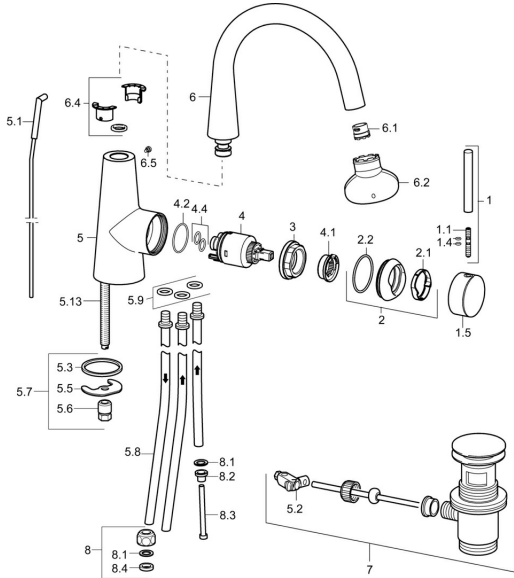

EAN: 4015474181175
static.hansa.com/51211177

Ersatzteile

SP51211173

	Name	Art.-Nr.
1	Hebel, 70 mm	59913331
1.1	Schraube, M5x35	59913299
1.4	O-Ring, d 3x1.5	59913100
1.5	Abdeckkappe Schwarz Ausgelaufen	59913329
1.5	Abdeckkappe Weiss Ausgelaufen	59913330
1.5	Abdeckkappe Chrom	59913328
2	Abdeckkappe Chrom	59913364
2.1	Gleitring	59913363
2.2	O-Ring, d 38x2	59913212
3	Schraube, M42x1, SW34	59913365
4	Kartusche, 3.5 Eco	59912324
4	Kartusche, 3.5 Classic	59913075
4.1	Temperatur-Anschlagring	59912325
4.2	O-Ring, d 28.24x2.62 Ausgelaufen	59912590
4.4	O-Ring, d 10.10x1.60 Ausgelaufen	59905072
5.1	Kugelstange Chrom	59913362
5.2	Gelenkstück	59904624
5.3	O-Ring, d 36.09x d 3.53	59913396
5.5	Befestigungsplatte	59904765
5.6	Schraube, M8x1, SW13	59904766
5.7	Befestigungssatz	59910749
5.8	Rohr, M8x1, L=560	59912806
5.9	O-Ring, 6x1.4	59913266
5.13	Befestigungsschraube, M8x1, L=140	59912474
6	Auslauf Chrom Ausgelaufen	59913437
6.1	Luftsprudler, M18.5x1	59913489
6.1	Luftsprudler, M16.5x1 (-2011) Ausgelaufen	59913438
6.2	Schlüssel für Luftsprudler, M16.5x1	59913242
6.2	Schlüssel für Luftsprudler, M18.5	59913367
6.4	Dichtungskit	59911884
6.5	Schraube, M4x7	59902075
7	Ablaufgarnitur Chrom	59911441
8	Überwurfmutter	59904969
8.1	Dichtungskit, 14.9x8.5x1	59902352
8.2	Dichtungskit, 10x8	59902272
8.3	Schlauch	59902151
8.4	Dichtung, 15x8x4 Ausgelaufen	59902270
N.I.	Schlüssel, SW30/34	59912108