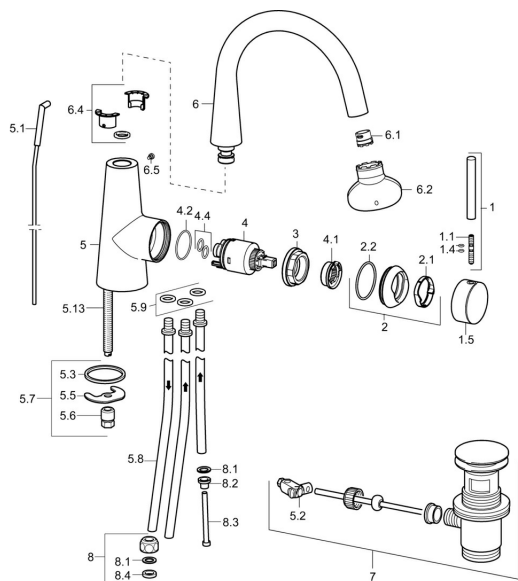

EAN: 4015474171978
static.hansa.com/51211173

Náhradné diely

SP51211173

	Názov	Kód
1	Ovládacia rukoväť, 70 mm	59913331
1.1	Skrutka, M5x35	59913299
1.4	O-kružok, d 3x1.5	59913100
1.5	Klobúk,krytka Čierna Ukončené	59913329
1.5	Klobúk,krytka Biela Ukončené	59913330
1.5	Klobúk,krytka Chróm	59913328
2	Krytka Chróm	59913364
2.1	Trecí krúžok	59913363
2.2	O-kružok, d 38x2	59913212
3	Skrutka, M42x1, SW34	59913365
4	Kartuš, 3.5 Eco	59912324
4	Kartuš, 3.5 Classic	59913075
4.1	Temperature adjustment limiter	59912325
4.2	O-kružok, d 28.24x2.62 Ukončené	59912590
4.4	O-kružok, d 10.10x1.60 Ukončené	59905072
5.1	Tiahlo s guľovým čapom Chróm	59913362
5.2	Spojovací diel tiahla	59904624
5.3	O-kružok, d 36.09x d 3.53	59913396
5.5		59904765
5.6	Skrutka, M8x1, SW13	59904766
5.7	Upevňovací set	59910749
5.8	Potrubie, M8x1, L=560	59912806
5.9	O-kružok, 6x1.4	59913266
5.13	Upevňovacia skrutka, M8x1, L=140	59912474
6	Výtokové rameno Chróm Ukončené	59913437
6.1	Aerator, M18.5x1	59913489
6.1	Aerator, M16.5x1 (-2011) Ukončené	59913438
6.2	Kľúč k aerátoru, M16.5x1	59913242
6.2	Kľúč k aerátoru, M18.5	59913367
6.4	Tesnenie sada	59911884
6.5	Skrutka, M4x7	59902075
7	Vypúšťací ventil umývadla Chróm	59911441
8	Montáž matice	59904969
8.1	Tesnenie sada, 14.9x8.5x1	59902352
8.2	Tesnenie sada, 10x8	59902272
8.3	Pripájacie hadičky	59902151
8.4	Tesnenie, 15x8x4 Ukončené	59902270
N.I.	Kľúč, SW30/34	59912108