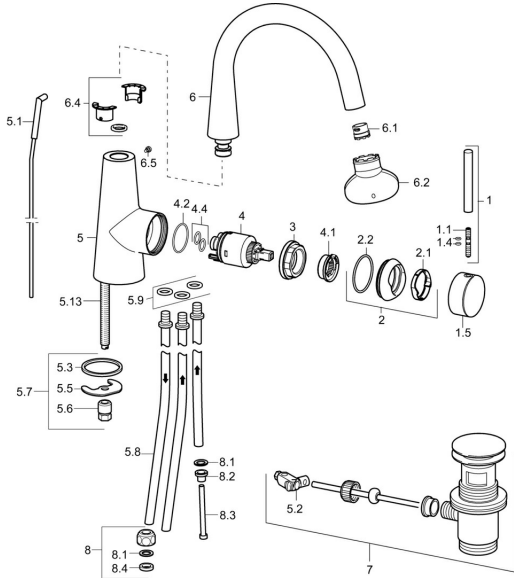

EAN: 4015474171978
static.hansa.com/51211173

Reserveonderdelen

SP51211173

	Naam	Code
1	Hendel, 70 mm	59913331
1.1	Schroef, M5x35	59913299
1.4	O-ring, d 3x1.5	59913100
1.5	Kap Zwart Stopgezet	59913329
1.5	Kap Wit Stopgezet	59913330
1.5	Kap Chroom	59913328
2	Kap Chroom	59913364
2.1	Glijring wit	59913363
2.2	O-ring, d 38x2	59913212
3	Schroef, M4x21, SW34	59913365
4	Binnenwerk, 3,5 Eco	59912324
4	Binnenwerk, 3,5 Classic	59913075
4.1	Temperature adjustment limiter	59912325
4.2	O-ring, d 28.24x2.62 Stopgezet	59912590
4.4	O-ring, d 10.10x1.60 Stopgezet	59905072
5.1	Kogelstang Chroom	59913362
5.2	Gewichtstuk	59904624
5.3	O-ring, d 36.09x d 3.53	59913396
5.5	Fixing plate	59904765
5.6	Schroef, M8x1, SW13	59904766
5.7	Bevestigingsset	59910749
5.8	Pijp, M8x1, L=560	59912806
5.9	O-ring, 6x1.4	59913266
5.13	Bevestigingsschroeven, M8x1, L=140	59912474
6	Uitloop Chroom Stopgezet	59913437
6.1	Mousseur, M18.5x1	59913489
6.1	Mousseur, M16.5x1 (-2011) Stopgezet	59913438
6.2	Schuimstralersleutel, M16.5x1	59913242
6.2	Schuimstralersleutel, M18.5	59913367
6.4	Dichting	59911884
6.5	Schroef, M4x7	59902075
7	Wastegarnituur Chroom	59911441
8	Montage moer	59904969
8.1	Dichting, 14.9x8.5x1	59902352
8.2	Dichting, 10x8	59902272
8.3	Slangen	59902151
8.4	Dichting, 15x8x4 Stopgezet	59902270
N.I.	Sleutel, SW30/34	59912108