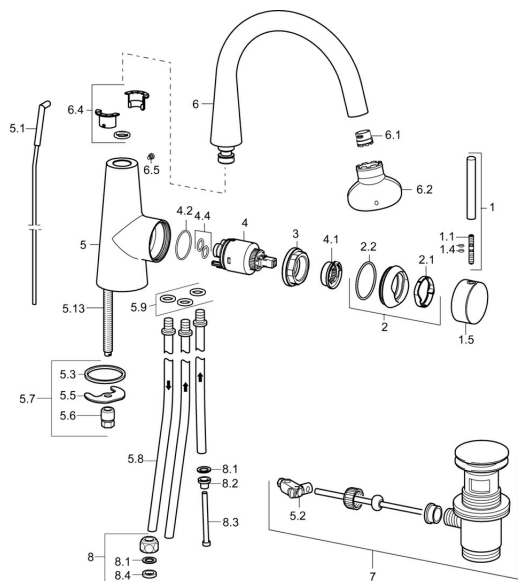

EAN: 4015474171978
static.hansa.com/51211173

Parti di ricambio

SP51211173

	Nome	Codice
1	Leva, 70 mm	59913331
1.1	Screw, M5x35	59913299
1.4	O-ring, d 3x1.5	59913100
1.5	Cappuccio Nero Fuori produzione	59913329
1.5	Cappuccio Bianco Fuori produzione	59913330
1.5	Cappuccio Cromo	59913328
2	Cappuccio Cromo	59913364
2.1	Anello glassato	59913363
2.2	O-ring, d 38x2	59913212
3	Screw, M42x1, SW34	59913365
4	Cartuccia, 3,5 Eco	59912324
4	Cartuccia, 3,5 Classic	59913075
4.1	Temperature adjustment limiter	59912325
4.2	O-ring, d 28.24x2.62 Fuori produzione	59912590
4.4	O-ring, d 10.10x1.60 Fuori produzione	59905072
5.1	Leva per scarico a saltarello Cromo	59913362
5.2	Snodo	59904624
5.3	O-ring, d 36.09x d 3.53	59913396
5.5	Fixing plate	59904765
5.6	Screw, M8x1, SW13	59904766
5.7	Set di fissaggio	59910749
5.8	, M8x1, L=560	59912806
5.9	O-ring, 6x1.4	59913266
5.13	Viti di fissaggio, M8x1, L=140	59912474
6	Bocca Cromo Fuori produzione	59913437
6.1	Aeratore, M18.5x1	59913489
6.1	Aeratore, M16.5x1 (-2011) Fuori produzione	59913438
6.2	Chiave per aeratore, M16.5x1	59913242
6.2	Chiave per aeratore, M18.5	59913367
6.4	Kit di guarnizione	59911884
6.5	Screw, M4x7	59902075
7	Scarico a saltarello Cromo	59911441
8	Raccordo dado	59904969
8.1	Kit di guarnizione, 14.9x8.5x1	59902352
8.2	Kit di guarnizione, 10x8	59902272
8.3	Tubo flessibile	59902151
8.4	Giunto, 15x8x4 Fuori produzione	59902270
N.I.	Chiave, SW30/34	59912108