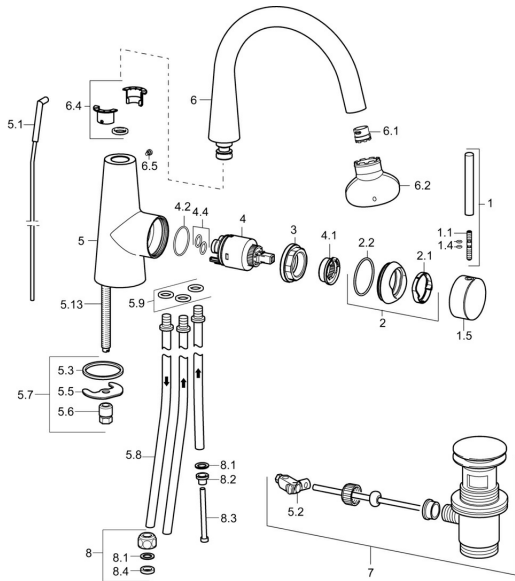

## Pièces de rechange

### SP51211173

	Nom	Code
1	Levier, 70 mm	59913331
1.1	Vis, M5x35	59913299
1.4	Joint, d 3x1.5	59913100
1.5	Capuchon Noir <b>Arrêté</b>	59913329
1.5	Capuchon Blanc <b>Arrêté</b>	59913330
1.5	Capuchon Chrome	59913328
2	Chape Chrome	59913364
2.1	Bague glissante	59913363
2.2	Joint, d 38x2	59913212
3	Vis, M4x1, SW34	59913365
4	Cartouche, 3.5 Eco	59912324
4	Cartouche, 3.5 Classic	59913075
4.1	Temperature adjustment limiter	59912325
4.2	Joint, d 28.24x2.62 <b>Arrêté</b>	59912590
4.4	Joint, d 10.10x1.60 <b>Arrêté</b>	59905072
5.1	Tringle pour vidage Chrome	59913362
5.2	Joint	59904624
5.3	Joint, d 36.09x d 3.53	59913396
5.5	Fixing plate	59904765
5.6	Vis, M8x1, SW13	59904766
5.7	Ensemble de fixation	59910749
5.8	Tuyau, M8x1, L=560	59912806
5.9	Joint, 6x1.4	59913266
5.13	Vis, M8x1, L=140	59912474
6	Bec Chrome <b>Arrêté</b>	59913437
6.1	Aérateur, M18.5x1	59913489
6.1	Aérateur, M16.5x1 (-2011) <b>Arrêté</b>	59913438
6.2	Clé pour aérateur, M16.5x1	59913242
6.2	Clé pour aérateur, M18.5	59913367
6.4	Set de fixation pour bec	59911884
6.5	Vis, M4x7	59902075
7	Vidage Chrome	59911441
8	Écrou du raccord	59904969
8.1	Set de fixation pour bec, 14.9x8.5x1	59902352
8.2	Set de fixation pour bec, 10x8	59902272
8.3	Tuyau	59902151
8.4	Joint, 15x8x4 <b>Arrêté</b>	59902270
N.I.	Clef, SW30/34	59912108