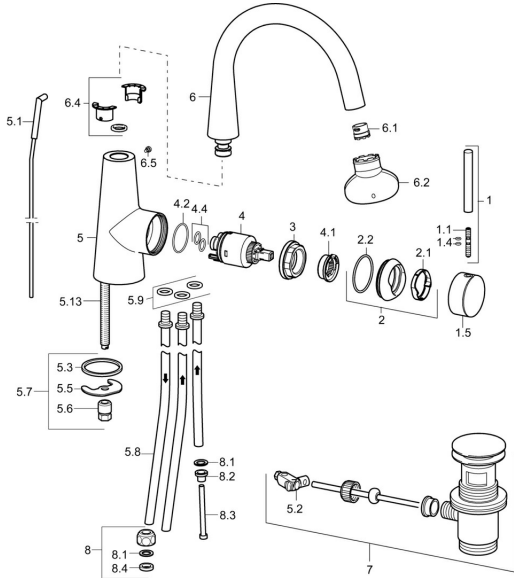

EAN: 4015474171978
static.hansa.com/51211173

Ersatzteile

SP51211173

	Name	Art.-Nr.
1	Hebel, 70 mm	59913331
1.1	Schraube, M5x35	59913299
1.4	O-Ring, d 3x1.5	59913100
1.5	Abdeckkappe Schwarz Ausgelaufen	59913329
1.5	Abdeckkappe Weiss Ausgelaufen	59913330
1.5	Abdeckkappe Chrom	59913328
2	Abdeckkappe Chrom	59913364
2.1	Gleitring	59913363
2.2	O-Ring, d 38x2	59913212
3	Schraube, M42x1, SW34	59913365
4	Kartusche, 3.5 Eco	59912324
4	Kartusche, 3.5 Classic	59913075
4.1	Temperatur-Anschlagring	59912325
4.2	O-Ring, d 28.24x2.62 Ausgelaufen	59912590
4.4	O-Ring, d 10.10x1.60 Ausgelaufen	59905072
5.1	Kugelstange Chrom	59913362
5.2	Gelenkstück	59904624
5.3	O-Ring, d 36.09x d 3.53	59913396
5.5	Befestigungsplatte	59904765
5.6	Schraube, M8x1, SW13	59904766
5.7	Befestigungssatz	59910749
5.8	Rohr, M8x1, L=560	59912806
5.9	O-Ring, 6x1.4	59913266
5.13	Befestigungsschraube, M8x1, L=140	59912474
6	Auslauf Chrom Ausgelaufen	59913437
6.1	Luftsprudler, M18.5x1	59913489
6.1	Luftsprudler, M16.5x1 (-2011) Ausgelaufen	59913438
6.2	Schlüssel für Luftsprudler, M16.5x1	59913242
6.2	Schlüssel für Luftsprudler, M18.5	59913367
6.4	Dichtungskit	59911884
6.5	Schraube, M4x7	59902075
7	Ablaufgarnitur Chrom	59911441
8	Überwurfmutter	59904969
8.1	Dichtungskit, 14.9x8.5x1	59902352
8.2	Dichtungskit, 10x8	59902272
8.3	Schlauch	59902151
8.4	Dichtung, 15x8x4 Ausgelaufen	59902270
N.I.	Schlüssel, SW30/34	59912108