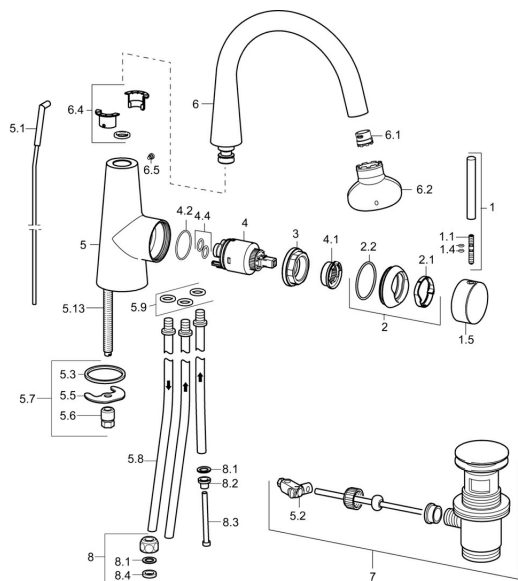

## SP51211173

	Název	Kód
1	Páka, 70 mm	59913331
1.1	Šroub, M5x35	59913299
1.4	O-kroužek, d 3x1.5	59913100
1.5	Víko Černá <b>Ukončeno</b>	59913329
1.5	Víko Bílá <b>Ukončeno</b>	59913330
1.5	Víko Chrom	59913328
2	Krytka Chrom	59913364
2.1	Kroužek	59913363
2.2	O-kroužek, d 38x2	59913212
3	Šroub, M42x1, SW34	59913365
4	Kartuše, 3.5 Eco	59912324
4	Kartuše, 3.5 Classic	59913075
4.1	Temperature adjustment limiter	59912325
4.2	O-kroužek, d 28.24x2.62 <b>Ukončeno</b>	59912590
4.4	O-kroužek, d 10.10x1.60 <b>Ukončeno</b>	59905072
5.1	Táhl s kulovým čepem Chrom	59913362
5.2	Spojovací díl táhel	59904624
5.3	O-kroužek, d 36.09x d 3.53	59913396
5.5	Upeňovací deska	59904765
5.6	Šroub, M8x1, SW13	59904766
5.7	Upeňovací set	59910749
5.8	Roura, M8x1, L=560	59912806
5.9	O-kroužek, 6x1.4	59913266
5.13	Upeňovací šroub, M8x1, L=140	59912474
6	Výtokové rameno Chrom <b>Ukončeno</b>	59913437
6.1	Aerator, M18.5x1	59913489
6.1	Aerator, M16.5x1 (-2011) <b>Ukončeno</b>	59913438
6.2	Klíč k aerátoru, M16.5x1	59913242
6.2	Klíč k aerátoru, M18.5	59913367
6.4	Těsnící sada	59911884
6.5	Šroub, M4x7	59902075
7	Vypouštěcí ventil Chrom	59911441
8	Montáž matice	59904969
8.1	Těsnící sada, 14.9x8.5x1	59902352
8.2	Těsnící sada, 10x8	59902272
8.3	Hadice	59902151
8.4	Těsnění, 15x8x4 <b>Ukončeno</b>	59902270
N.I.	Klíč, SW30/34	59912108