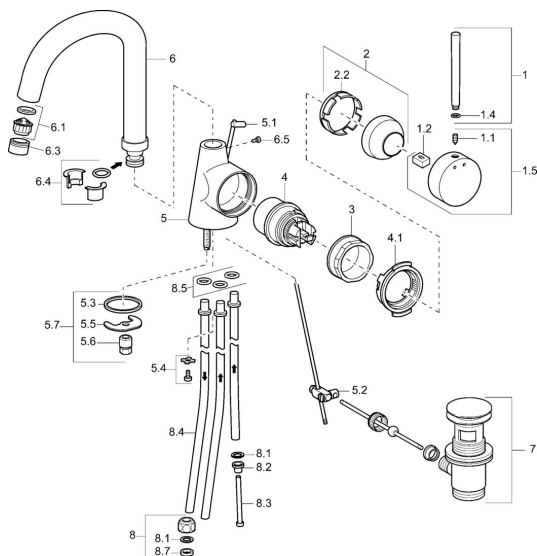

## Náhradné diely

### SP51211101

	Názov	Kód
1	Ovládacia rukoväť, 80 mm Chróm <b>Ukončené</b>	59912122
1	Ovládacia rukoväť, 60 mm Chróm <b>Ukončené</b>	59911882
1.1	Skrutka, M5x8, SW2.5	59904755
1.2	Klzné puzdro	59904778
1.4	O-krúžok, d 6x1	59912136
1.5	Klobúk, krytka Chróm <b>Ukončené</b>	59911885
2	Krytka Chróm	59906563
2.2	Upevňovacia objímka	59906695
3	Očné skrutka, M50x1, SW45	59904775
4	Kartuš, 4,8 eco	59904601
4.1	Hot water limiter	59904759
5.1	Ovládacie tiahlo Chróm <b>Ukončené</b>	59912549
5.2	Spojovací diel tiahla	59904624
5.3	Tesnenie, 37x48x3.5	59911422
5.4	Attachment clamp <b>Ukončené</b>	59911416
5.5		59904765
5.6	Skrutka, M8x1, SW13	59904766
5.7	Upevňovací set	59910749
6	Výtokové rameno, L=145 mm <b>Ukončené</b>	59911879
6.1	Aerator, M22/24, ND	59901553
6.3	Aerator a kľúč, M24x1, (2002-) Chróm	59912225
6.4	Tesnenie sada	59911884
6.5	Skrutka, M4x7	59902075
7	Vypúšťací ventil umývadla Chróm	59911441
8	Montáž matice	59904969
8.1	Tesnenie sada, 14.9x8.5x1	59902352
8.2	Tesnenie sada, 10x8	59902272
8.3	Pripájacie hadičky	59902151
8.4	Potrubie, 8x530 <b>Ukončené</b>	59911895
8.7	Tesnenie, 15x8x4 <b>Ukončené</b>	59902270