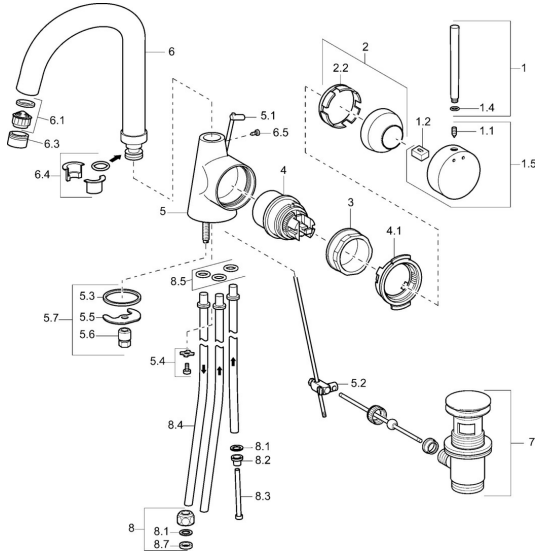

EAN: 4015474066342
static.hansa.com/51211101

Reserveonderdelen

SP51211101

	Naam	Code
1	Hendel, 80 mm Chroom Stopgezet	59912122
1	Hendel, 60 mm Chroom Stopgezet	59911882
1.1	Schroef, M5x8, SW2.5	59904755
1.2	Joint klassiek uitloop	59904778
1.4	O-ring, d 6x1	59912136
1.5	Kap Chroom Stopgezet	59911885
2	Kap Chroom	59906563
2.2	Vaststelling van de mouw	59906695
3	Schroef, M50x1, SW45	59904775
4	Binnenwerk, 4,8 eco	59904601
4.1	Hot water limiter	59904759
5.1	Trekstang Chroom Stopgezet	59912549
5.2	Gewrichtstuk	59904624
5.3	Dichting, 37x48x3.5	59911422
5.4	Attachment clamp Stopgezet	59911416
5.5	Fixing plate	59904765
5.6	Schroef, M8x1, SW13	59904766
5.7	Bevestigingsset	59910749
6	Uitloop, L=145 mm Stopgezet	59911879
6.1	Mousseur, M22/24, ND	59901553
6.3	Mousseur en sleutel, M24x1, (2002-) Chroom	59912225
6.4	Dichting	59911884
6.5	Schroef, M4x7	59902075
7	Wastegarnituur Chroom	59911441
8	Montage moer	59904969
8.1	Dichting, 14.9x8.5x1	59902352
8.2	Dichting, 10x8	59902272
8.3	Slangen	59902151
8.4	Pijp, 8x530 Stopgezet	59911895
8.7	Dichting, 15x8x4 Stopgezet	59902270