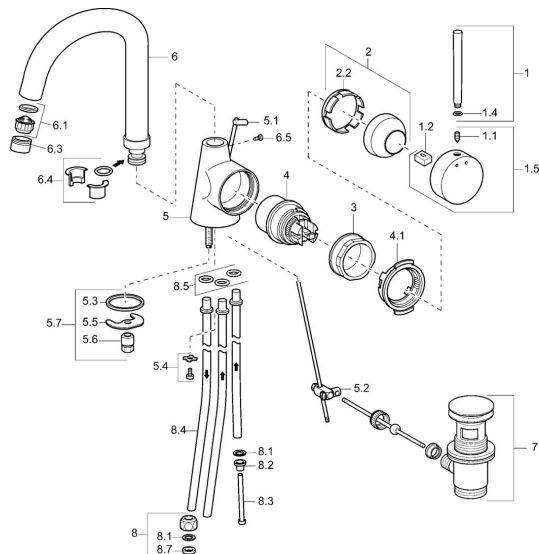

EAN: 4015474066342
static.hansa.com/51211101

Parti di ricambio

SP51211101

	Nome		Codice
1	Leva, 80 mm Cromo	Fuori produzione	59912122
1	Leva, 60 mm Cromo	Fuori produzione	59911882
1.1	Screw, M5x8, SW2.5		59904755
1.2	Adattatore		59904778
1.4	O-ring, d 6x1		59912136
1.5	Cappuccio Cromo	Fuori produzione	59911885
2	Cappuccio Cromo		59906563
2.2	Manicotto di fissaggio		59906695
3	Vite eye, M50x1, SW45		59904775
4	Cartuccia, 4.8 eco		59904601
4.1	Hot water limiter		59904759
5.1	Asta saltarello Cromo	Fuori produzione	59912549
5.2	Snodo		59904624
5.3	Giunto, 37x48x3.5		59911422
5.4	Attachment clamp	Fuori produzione	59911416
5.5	Fixing plate		59904765
5.6	Screw, M8x1, SW13		59904766
5.7	Set di fissaggio		59910749
6	Bocca, L=145 mm	Fuori produzione	59911879
6.1	Aeratore, M22/24, ND		59901553
6.3	Aeratore e chiave, M24x1, (2002-) Cromo		59912225
6.4	Kit di guarnizione		59911884
6.5	Screw, M4x7		59902075
7	Scarico a saltarello Cromo		59911441
8	Raccordo dado		59904969
8.1	Kit di guarnizione, 14.9x8.5x1		59902352
8.2	Kit di guarnizione, 10x8		59902272
8.3	Tubo flessibile		59902151
8.4	Pipe, 8x530	Fuori produzione	59911895
8.7	Giunto, 15x8x4	Fuori produzione	59902270