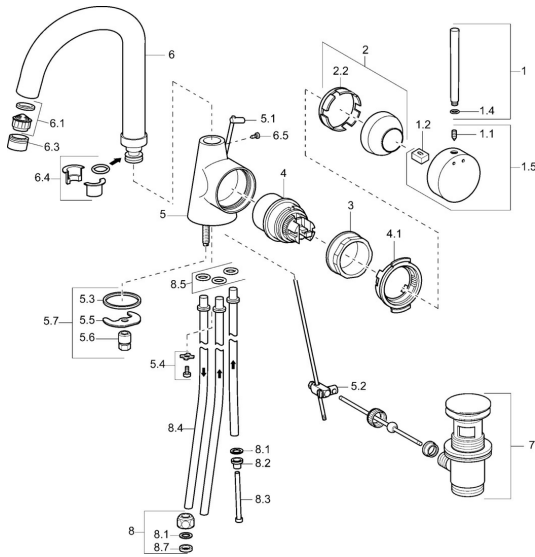

EAN: 4015474066342
static.hansa.com/51211101

Pièces de rechange

SP51211101

	Nom	Code
1	Levier, 80 mm Chrome Arrêté	59912122
1	Levier, 60 mm Chrome Arrêté	59911882
1.1	Vis, M5x8, SW2.5	59904755
1.2	Kit de joints pour bec	59904778
1.4	Joint, d 6x1	59912136
1.5	Capuchon Chrome Arrêté	59911885
2	Chape Chrome	59906563
2.2	Manchon de fixation	59906695
3	Vis Loop, M50x1, SW45	59904775
4	Cartouche, 4.8 eco	59904601
4.1	Hot water limiter	59904759
5.1	Tirette de vidage Chrome Arrêté	59912549
5.2	Joint	59904624
5.3	Joint, 37x48x3.5	59911422
5.4	Attachment clamp Arrêté	59911416
5.5	Fixing plate	59904765
5.6	Vis, M8x1, SW13	59904766
5.7	Ensemble de fixation	59910749
6	Bec, L=145 mm Arrêté	59911879
6.1	Aérateur, M22/24, ND	59901553
6.3	Aérateur et clé, M24x1, (2002-) Chrome	59912225
6.4	Set de fixation pour bec	59911884
6.5	Vis, M4x7	59902075
7	Vidage Chrome	59911441
8	Écrou du raccord	59904969
8.1	Set de fixation pour bec, 14.9x8.5x1	59902352
8.2	Set de fixation pour bec, 10x8	59902272
8.3	Tuyau	59902151
8.4	Tuyau, 8x530 Arrêté	59911895
8.7	Joint, 15x8x4 Arrêté	59902270