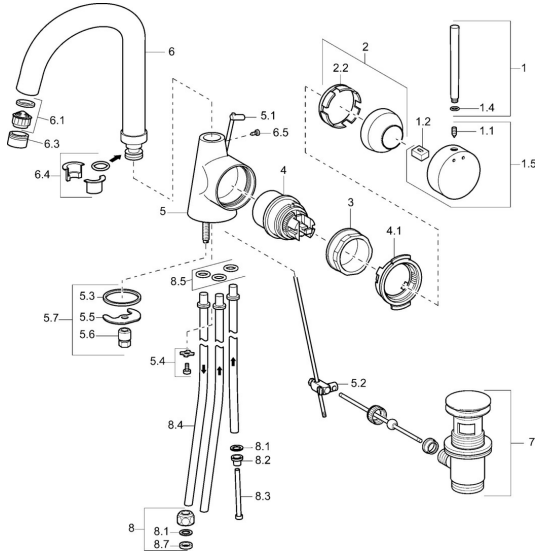

EAN: 4015474066342
static.hansa.com/51211101

Ersatzteile

SP51211101

	Name	Art.-Nr.
1	Hebel, 80 mm Chrom Ausgelaufen	59912122
1	Hebel, 60 mm Chrom Ausgelaufen	59911882
1.1	Schraube, M5x8, SW2.5	59904755
1.2	Kunststoffadapter	59904778
1.4	O-Ring, d 6x1	59912136
1.5	Abdeckkappe Chrom Ausgelaufen	59911885
2	Abdeckkappe Chrom	59906563
2.2	Befestigungshülse	59906695
3	Ringschraube, M50x1, SW45	59904775
4	Kartusche, 4,8 eco	59904601
4.1	Warmwasser Begrenzer	59904759
5.1	Zugstange mit Knopf Chrom Ausgelaufen	59912549
5.2	Gelenkstück	59904624
5.3	Dichtung, 37x48x3.5	59911422
5.4	Befestigungsklammer Ausgelaufen	59911416
5.5	Befestigungsplatte	59904765
5.6	Schraube, M8x1, SW13	59904766
5.7	Befestigungssatz	59910749
6	Auslauf, L=145 mm Ausgelaufen	59911879
6.1	Luftsprudler, M22/24, ND	59901553
6.3	Luftsprudler und Schlüssel, M24x1, (2002-) Chrom	59912225
6.4	Dichtungskit	59911884
6.5	Schraube, M4x7	59902075
7	Ablaufgarnitur Chrom	59911441
8	Überwurfmutter	59904969
8.1	Dichtungskit, 14.9x8.5x1	59902352
8.2	Dichtungskit, 10x8	59902272
8.3	Schlauch	59902151
8.4	Rohr, 8x530 Ausgelaufen	59911895
8.7	Dichtung, 15x8x4 Ausgelaufen	59902270