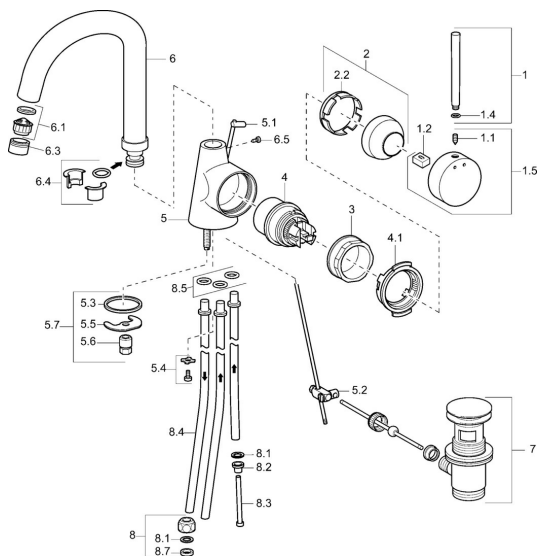

EAN: 4015474066342
static.hansa.com/51211101
Náhradní díly

SP51211101

	Název	Kód
1	Páka, 80 mm Chrom Ukončeno	59912122
1	Páka, 60 mm Chrom Ukončeno	59911882
1.1	Šroub, M5x8, SW2.5	59904755
1.2	Kluzné pouzdro (osazené)	59904778
1.4	O-kroužek, d 6x1	59912136
1.5	Víko Chrom Ukončeno	59911885
2	Krytka Chrom	59906563
2.2	Upevňovací objímka	59906695
3	Oční šroub, M50x1, SW45	59904775
4	Kartuše, 4,8 eco	59904601
4.1	Hot water limiter	59904759
5.1	Ovládací táhlo vypouštěcího ventilu Chrom Ukončeno	59912549
5.2	Spojovací díl táhel	59904624
5.3	Těsnění, 37x48x3.5	59911422
5.4	Attachment clamp Ukončeno	59911416
5.5	Upevňovací deska	59904765
5.6	Šroub, M8x1, SW13	59904766
5.7	Upevňovací set	59910749
6	Výtokové rameno, L=145 mm Ukončeno	59911879
6.1	Aerator, M22/24, ND	59901553
6.3	Aerator a klíč, M24x1, (2002-) Chrom	59912225
6.4	Těsnící sada	59911884
6.5	Šroub, M4x7	59902075
7	Vypouštěcí ventil Chrom	59911441
8	Montáž matice	59904969
8.1	Těsnící sada, 14.9x8.5x1	59902352
8.2	Těsnící sada, 10x8	59902272
8.3	Hadice	59902151
8.4	Roura, 8x530 Ukončeno	59911895
8.7	Těsnění, 15x8x4 Ukončeno	59902270