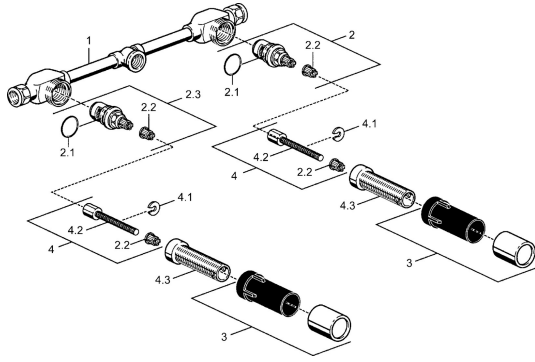

## Reserveonderdelen

### SP51200100

	Naam	Code
2	Binnenwerk, G3/4	59912164
2.1	O-ring, 23x1.78	59910693
2.2	Adapter Wit	59910235
2.3	Binnenwerk, G3/4	59912165
3	Beschermingskapje	59910667
4	Binnenwerk buis	59910379
4.1	Ring	59910694
4.3	Schroefmof, M24x1.5	59910100