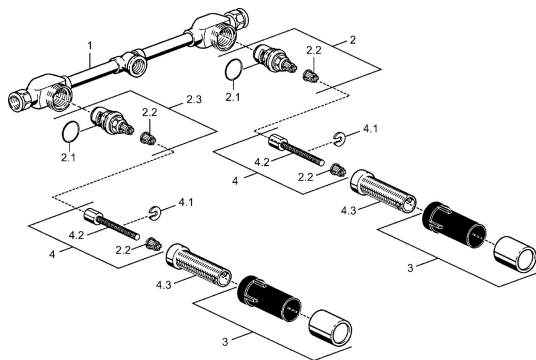

EAN: 4015474057258
static.hansa.com/51200200

Parti di ricambio

SP51200100

	Nome	Codice
2	Vitone , G3/4	59912164
2.1	O-ring, 23x1.78	59910693
2.2	Adapter Bianco	59910235
2.3	Vitone, G3/4	59912165
3	Protezione	59910667
4	Inside spindle	59910379
4.1	Anello	59910694
4.3	Bussola filettata, M24x1.5	59910100