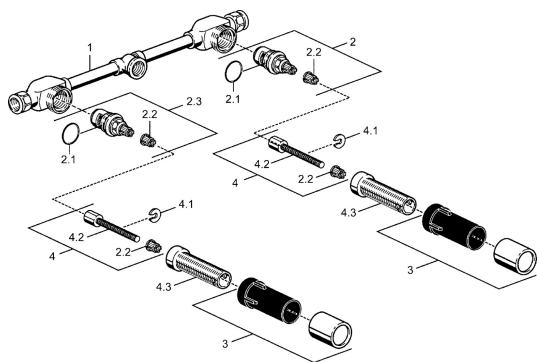

EAN: 4015474057258
static.hansa.com/51200200

Pièces de rechange

SP51200100

	Nom	Code
2	Tête, G3/4	59912164
2.1	Joint, 23x1.78	59910693
2.2	Adaptateur Blanc	59910235
2.3	Tête, G3/4	59912165
3	Cache de protection	59910667
4	Inside spindle	59910379
4.1	Anneau	59910694
4.3	Manchon fileté, M24x1.5	59910100