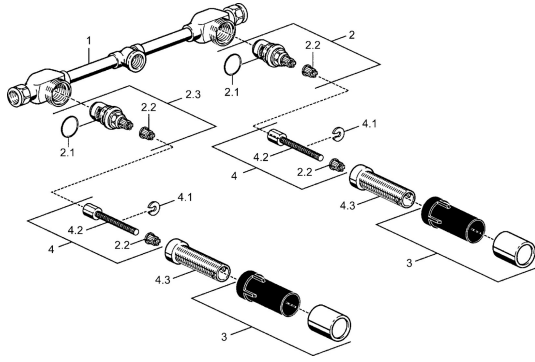

## Ersatzteile

### SP51200100

|     | Name                  | Art.-Nr. |
|-----|-----------------------|----------|
| 2   | Oberteil, G3/4        | 59912164 |
| 2.1 | O-Ring, 23x1.78       | 59910693 |
| 2.2 | Adapter Weiss         | 59910235 |
| 2.3 | Oberteil, G3/4        | 59912165 |
| 3   | Schutzkappe           | 59910667 |
| 4   | Spindel kpl. lang     | 59910379 |
| 4.1 | Ring                  | 59910694 |
| 4.3 | Gewindehülse, M24x1.5 | 59910100 |