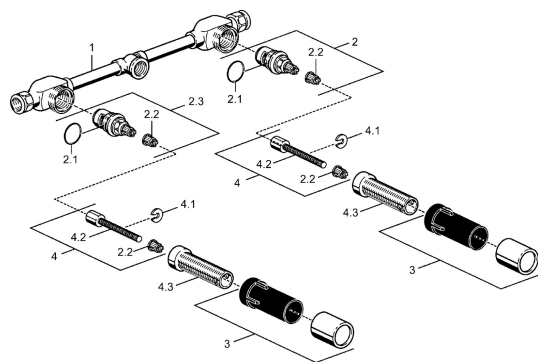

EAN: 4015474023031
static.hansa.com/51200100

Reserveonderdelen

SP51200100

	Naam	Code
2	Binnenwerk, G3/4	59912164
2.1	O-ring, 23x1.78	59910693
2.2	Adapter Wit	59910235
2.3	Binnenwerk, G3/4	59912165
3	Beschermingskapje	59910667
4	Binnenwerk buis	59910379
4.1	Ring	59910694
4.3	Schroefmof, M24x1.5	59910100