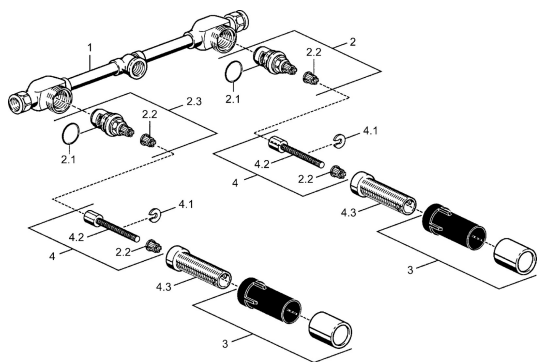

EAN: 4015474023031
static.hansa.com/51200100

Pièces de rechange

SP51200100

	Nom	Code
2	Tête, G3/4	59912164
2.1	Joint, 23x1.78	59910693
2.2	Adaptateur Blanc	59910235
2.3	Tête, G3/4	59912165
3	Cache de protection	59910667
4	Inside spindle	59910379
4.1	Anneau	59910694
4.3	Manchon fileté, M24x1.5	59910100