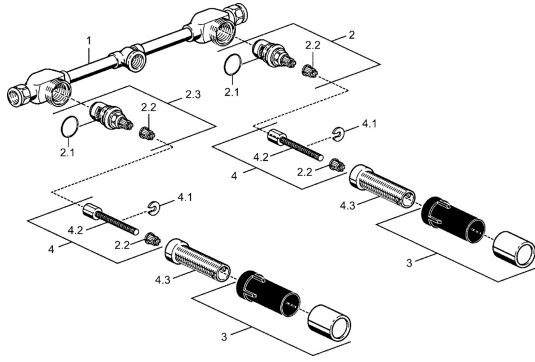

EAN: 4015474023031
static.hansa.com/51200100

Ersatzteile

SP51200100

	Name	Art.-Nr.
2	Oberteil, G3/4	59912164
2.1	O-Ring, 23x1.78	59910693
2.2	Adapter Weiss	59910235
2.3	Oberteil, G3/4	59912165
3	Schutzkappe	59910667
4	Spindel kpl. lang	59910379
4.1	Ring	59910694
4.3	Gewindehülse, M24x1.5	59910100