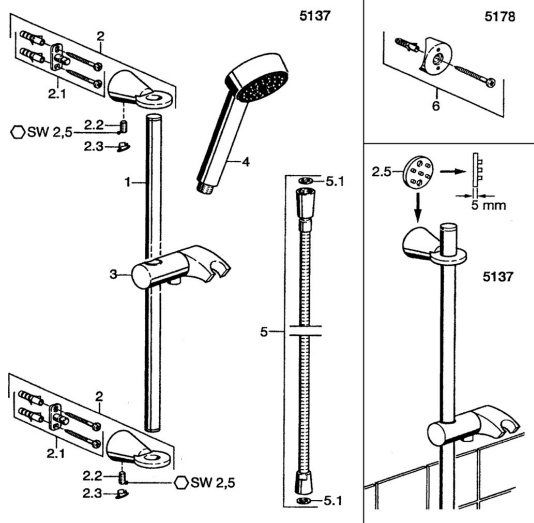

### SP51370190

	Názov	Kód
2	Držiak Chróm <b>Ukončené</b>	59912090
2.1	Upevňovací set <b>Ukončené</b>	59912081
2.2	Pin, M5x8 <b>Ukončené</b>	59912082
2.3	Vymedzovacia vložka Chróm <b>Ukončené</b>	59912083
2.5	Dodávka, L=5 Chróm <b>Ukončené</b>	59912462
3	Držiak sprchy Chróm <b>Ukončené</b>	59912085
4	Ručná sprcha Chróm <b>Ukončené</b>	51170200
5	Sprchová hadica, L=1600 Chróm	04120500
5.1	Tesniaci krúžok, d 21x12x2	59912304
6	Montážny kit Chróm <b>Ukončené</b>	51780900