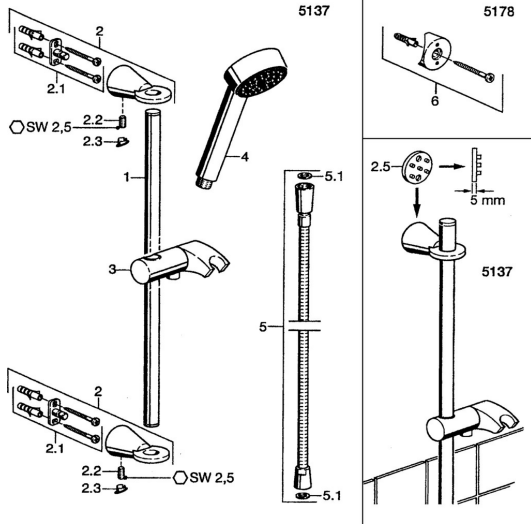

Reserveonderdelen

SP51370190

	Naam	Code
2	Muurhaak Chrom <input type="checkbox"/> Stopgezet	59912090
2.1	Bevestigingsset <input type="checkbox"/> Stopgezet	59912081
2.2	Pin, M5x8 <input type="checkbox"/> Stopgezet	59912082
2.3	Binnendeel temperatuurhendel Chrom <input type="checkbox"/> Stopgezet	59912083
2.5	Toevoer, L=5 Chrom <input type="checkbox"/> Stopgezet	59912462
3	Douchehouder Chrom <input type="checkbox"/> Stopgezet	59912085
4	Handdouche Chrom <input type="checkbox"/> Stopgezet	51170200
5	Doucheslang, L=1600 Chrom	04120500
5.1	Afdichtring, d 21x12x2	59912304
6	Installatie pakket Chrom <input type="checkbox"/> Stopgezet	51780900