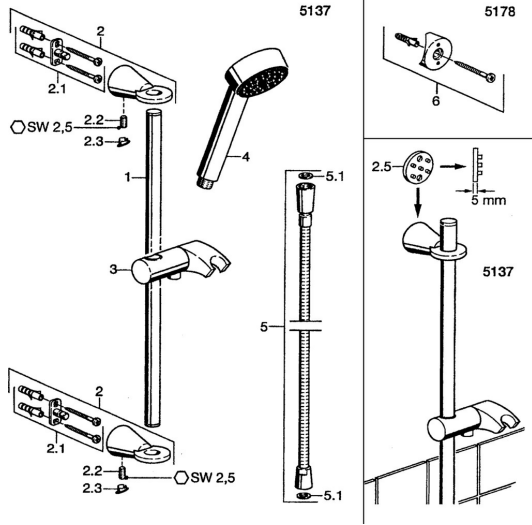

EAN: 4015474039827
static.hansa.com/51190190

Pièces de rechange

SP51370190

	Nom	Code
2	Support mural Chrome Arrêté	59912090
2.1	Ensemble de fixation Arrêté	59912081
2.2	Goupille, M5x8 Arrêté	59912082
2.3	Butée de réglage Chrome Arrêté	59912083
2.5	Matériel, L=5 Chrome Arrêté	59912462
3	Support douche Chrome Arrêté	59912085
4	Douche Chrome Arrêté	51170200
5	Flexible, L=1600 Chrome	04120500
5.1	L'anneau d'étanchéité, d 21x12x2	59912304
6	Kit d'installation Chrome Arrêté	51780900