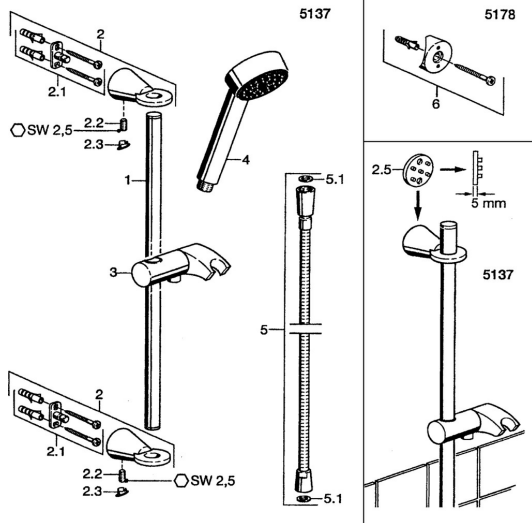

## Ersatzteile

### SP51370190

	Name	Art.-Nr.
2	Wandhalterung Chrom <span style="background-color: #cccccc;">Ausgelaufen</span>	59912090
2.1	Befestigungssatz <span style="background-color: #cccccc;">Ausgelaufen</span>	59912081
2.2	Stift, M5x8 <span style="background-color: #cccccc;">Ausgelaufen</span>	59912082
2.3	Abdeckstopfen Chrom <span style="background-color: #cccccc;">Ausgelaufen</span>	59912083
2.5	Zubehörteil, L=5 Chrom <span style="background-color: #cccccc;">Ausgelaufen</span>	59912462
3	Halter Handbrause Chrom <span style="background-color: #cccccc;">Ausgelaufen</span>	59912085
4	Handbrause Chrom <span style="background-color: #cccccc;">Ausgelaufen</span>	51170200
5	Brauseschlauch, L=1600 Chrom	04120500
5.1	Dichtungsring, d 21x12x2	59912304
6	Einbausatz Chrom <span style="background-color: #cccccc;">Ausgelaufen</span>	51780900