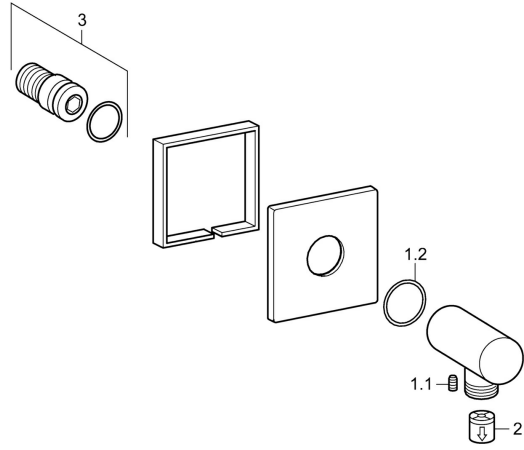

## Reserveonderdelen

### SP5118017033

	Naam	Code
1.1	Schroef, M5x6, SW2.5	59912617
1.2	O-ring, d 27x2	59901532
2	Terugslagklep	59905714
3	Schroefdraad tepel	59913658