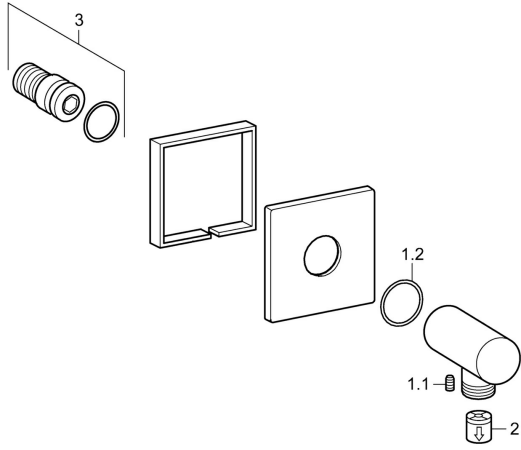

EAN: 4057304015663
static.hansa.com/5118017033

Pièces de rechange

SP5118017033

	Nom	Code
1.1	Vis, M5x6, SW2.5	59912617
1.2	Joint, d 27x2	59901532
2	Clapet anti-retour	59905714
3	Mamelon de fil	59913658