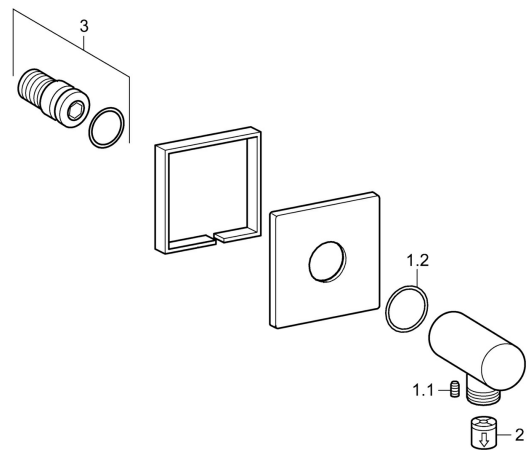

### SP5118017033

	Název	Kód
1.1	Šroub, M5x6, SW2.5	59912617
1.2	O-kroužek, d 27x2	59901532
2	Zpětný ventil	59905714
3	Závit bradavky	59913658