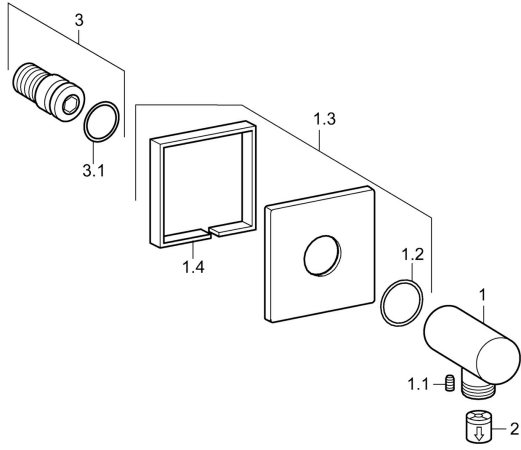

EAN: 4015474173101
static.hansa.com/51180170

Reserveonderdelen

SP51180170

	Naam	Code
1.1	Schroef, M5x6, SW2.5	59912617
1.2	O-ring, d 27x2	59901532
1.3	Afdekplaat, 75x75 mm Chroom	59913326
2	Terugslagklep	59905714
3	Schroefdraad tepel	59913658
N.I.	Fixing part	59913599