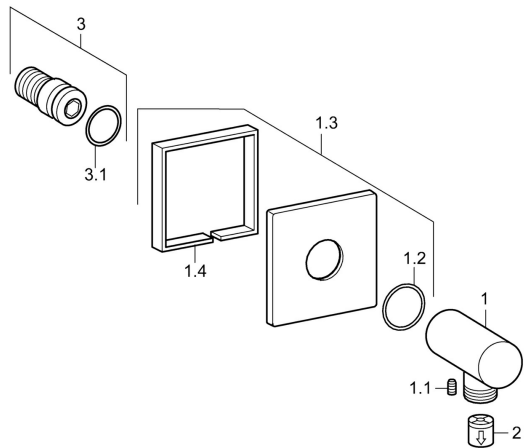

## Parti di ricambio

### SP51180170

	Nome	Codice
1.1	Screw, M5x6, SW2.5	59912617
1.2	O-ring, d 27x2	59901532
1.3	Piastra, 75x75 mm Cromo	59913326
2	Valvola antiriflusso	59905714
3	Capuzzolo filetto	59913658
N.I.	Fixing part	59913599