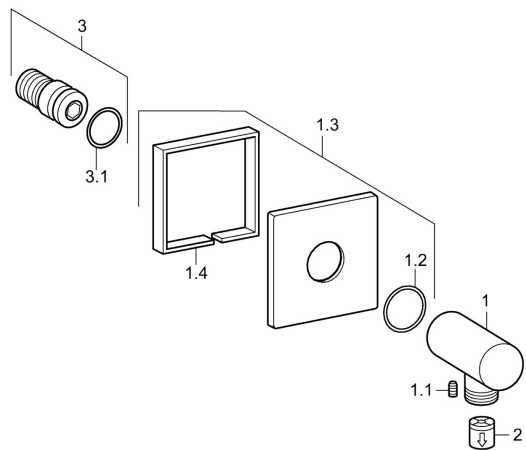

EAN: 4015474173101
static.hansa.com/51180170

Pièces de rechange

SP51180170

	Nom	Code
1.1	Vis, M5x6, SW2.5	59912617
1.2	Joint, d 27x2	59901532
1.3	Rosaces, 75x75 mm Chrome	59913326
2	Clapet anti-retour	59905714
3	Mamelon de fil	59913658
N.I.	Pièce de fixation	59913599