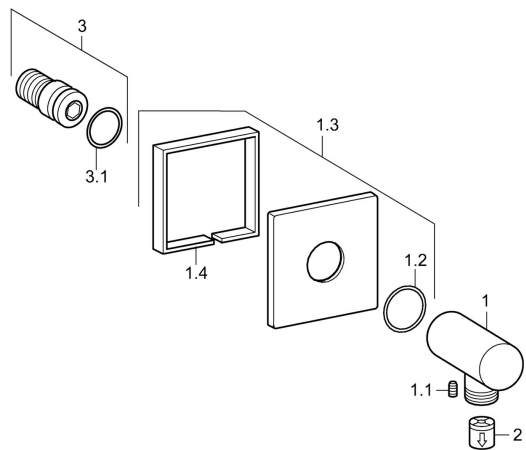

EAN: 4015474173101
static.hansa.com/51180170

Náhradní díly

SP51180170

	Název	Kód
1.1	Šroub, M5x6, SW2.5	59912617
1.2	O-kroužek, d 27x2	59901532
1.3	Krycí díl, 75x75 mm Chrom	59913326
2	Zpětný ventil	59905714
3	Závit bradavky	59913658
N.I.	Upevňovací část	59913599