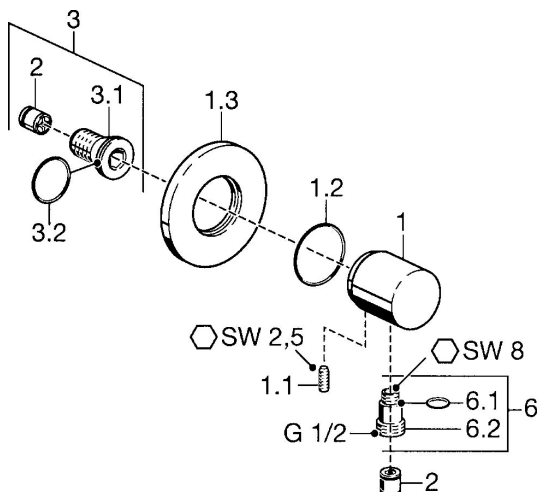

EAN: 4015474023024

static.hansa.com/51180100

Náhradné diely

SP51180100

	Názov	Kód
1.1	Skrutka, M6x9 Ukončené	59911237
1.3	Kryt príruby Chróm Ukončené	59912134
2	Spätný ventil	59905714
3	Pripojovacie šróbenie, G1/2	59911229
3.2	O-kružok, d 25x2.5	59905053
6	Pristúpenie	59906277
6.1	O-kružok, d 11x1.5 Ukončené	59911253